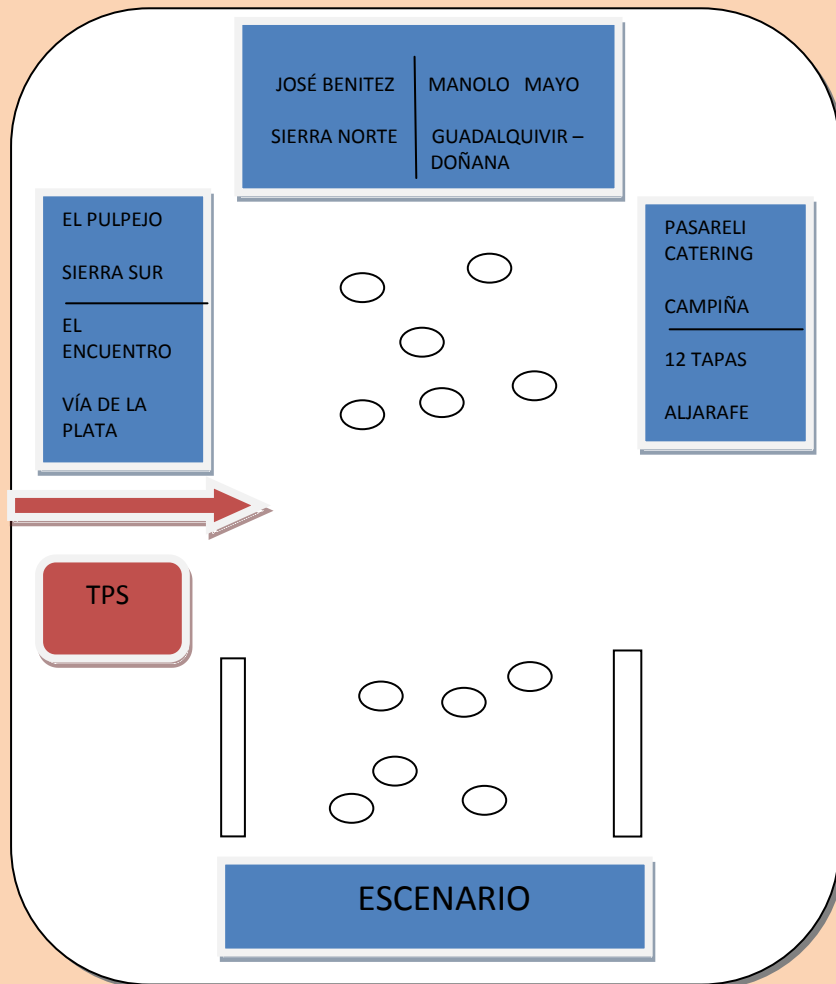

los Pueblos en el corazón de Sevilla

III FERIA DE LA TAPA

SABORES DE LA PROVINCIA DE SEVILLA

PATIO DE LA DIPUTACIÓN
DEL 11 AL 13 DE NOVIEMBRE
VIERNES DE 15:00 A 18:00 Y DE 20:00 A 23:00
SÁBADO 12:00 A 18:00 Y 20:00 A 23:00
DOMINGO 12:00 A 19:00
ENTRADA GRATUITA

Nº	EXPOSITOR	COMARCA QUE REPRESENTA	MUNICIPIO
1	12 TAPAS	Aljarafe	Castilleja de la Cuesta
2	PASARELI CATERING	Campiña	Écija
3	RESTAURANTE MANOLO MAYO	Guadalquivir Doñana	Los Palacios y Villafranca
4	RESTAURANTE EL PULPEJO. LUIS PORTILLO CATERING	Sierra Sur	Arahal
5	SALONES JOSÉ BENÍTEZ	Sierra Norte	Umbrete
6	EL ENCUESTRO	Vía de la Plata	Mairena del Aljarafe